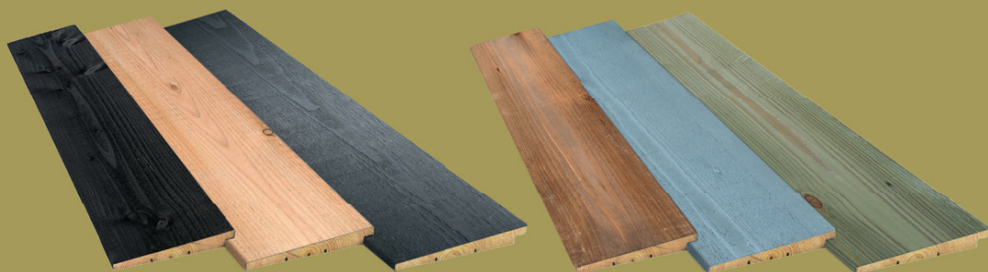

## 10/24 x 195 (180 mm werkend)

### KENMERKEN:

- Noord Europees vurenhout.
- Onder druk geïmpregneerd.
- Vast van structuur.
- Grote sponning van 20 mm i.v.m. werking van de delen.

### LEVERBAAR IN:

- 1 Groen geïmpregneerd
- 2 Signaal grijs RAL 7004
- 3 Bruin geïmpregneerd
- 4 Antraciet RAL 7016
- 5 Douglas onbehandeld
- 6 Zwart gespoten RAL 9005

### PRODUCT VOORDELEN:

- Is goed te beitsen.
- Makkelijk te verwerken.
- Maatvast.
- Eerst geïmpregneerd en heeft daardoor een langere levensduur.
- Schroeven op voorraad.
- Inwendige en uitwendige hoekstukken op kleur op voorraad.
- Kantplanken, kozijnstukken 22 x 200 mm in kleur op voorraad.
- Alles uit voorraad leverbaar in de lengtes 3000 mm, 3600 mm en 4800 mm. (zwart ook leverbaar in 5400 mm)